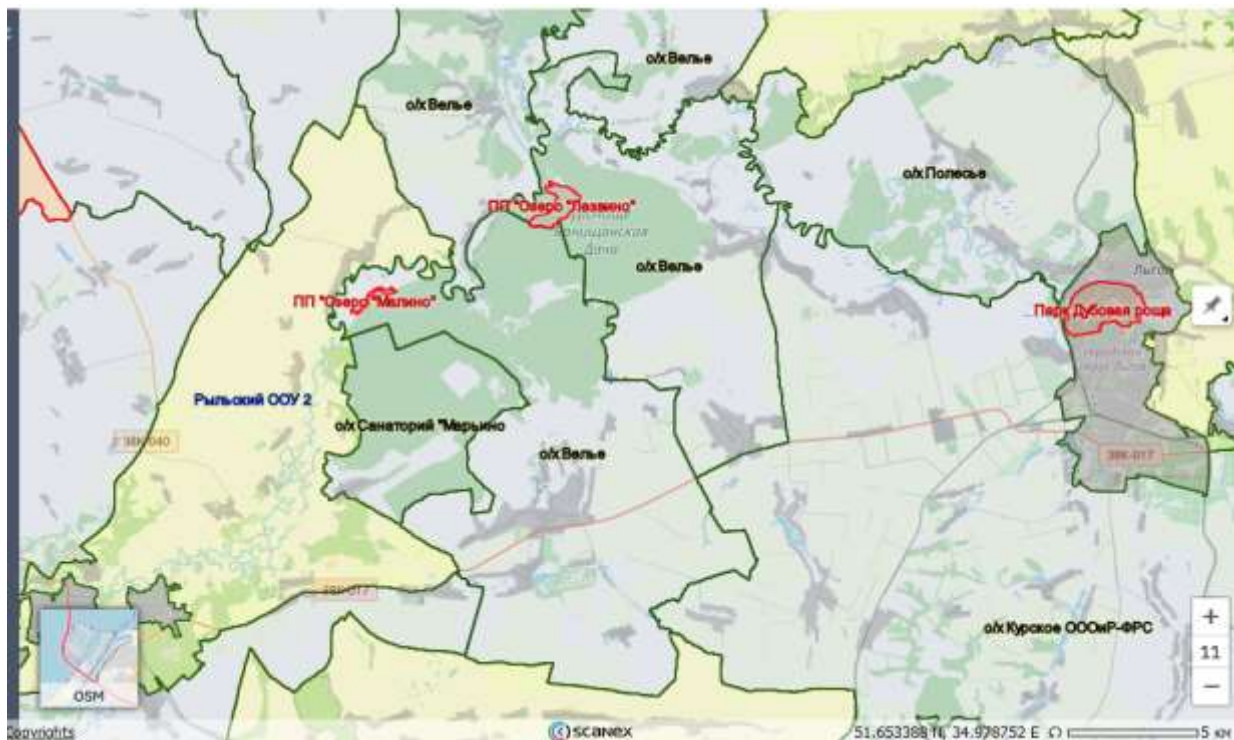

## Карта охотничьих угодий в границах муниципального образования «Ивановский сельсовет» Рыльского района Курской области

Интерактивная карта доступна по ссылке <https://huntmap.ru/karta-oxotnichix-ugodij-kurskoj-oblasti>